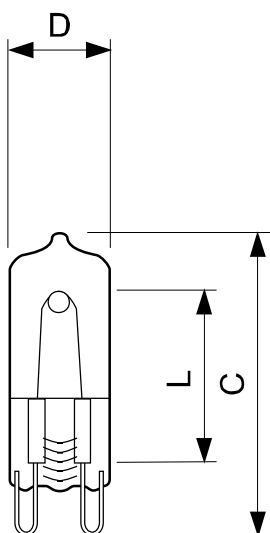

Product gegevens

• Algemene informatie

Lampvoet	G9
Ballonvorm	T13 [T 13 mm]
Gebruiksstand	UNIVERSAL [vrij]
Nominale levensduur (nom.)	2000 h

• Eisen aan armatuurontwerp

Lichtstroom (nom.)	370 lm
Lichtstroom (opgegeven) (nom.)	370 lm
Gecorreleerde kleurtemperatuur (nom.)	2800 K
Lichtrendement lamp (opgegeven) (nom.)	12.1 lm/W
Kleurweergave-index (nom.)	100
Lmf bij einde nominale levensduur (min.)	80 %

• Bedrijfs- en Elektrische gegevens

Power (Rated) (Nom)	28.0 W
Lampstroom (nom.)	0.12 A
Overeenkomstig vermogen	40 W
Opstarttijd (nom.)	0.0 s
Opwarmtijd tot 60% lichtopbrengst (nom.)	instant full light
Arbeidsfactor (nom.)	1
Voltage (Nom)	230 V

• Regelsystemen en Dimmers

Dimbaar	Ja

• Mechanische eigenschappen en Behuizing

Ballonafwerking	Helder (CL)

• Goedkeuring en Toepassing

Energie-efficiëntielabel (EEL)	D
Energieverbruik kWh/1000u	28 kWh

• Luminaire Design Requirements

Ballontemperatuur (max.)	950 °C
Kneeptemperatuur (max.)	350 °C

• Productgegevens

Volledige productcode	872790086398700
Productnaam voor bestelling	Halogen MV Click 28W G9 230V CL 1CT
EAN/UPC - Product	8727900863987
Bestelcode	86398700
Local Code	ECOHALOCAP28WVG9
Numerator - Aantal per pak	1
Numerator - Dozen per buitendoos	100
Materiaalnr. (12NC)	925640644205
Netto gewicht (per stuk)	3.300 g

Maatschets

G9

CLICKLINE 28W G9 230V CL

Product	D	L	C
EcoHalo MV Click 28W G9 230V CL 1CT	13 mm	21.7 mm	45 mm